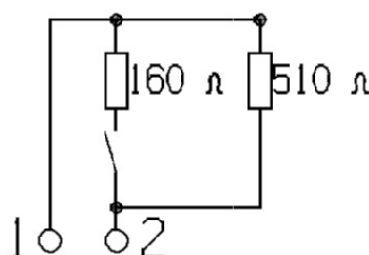

# Technisches Datenblatt

Drucktaster DTW : „ HEBEN „

Artikel Nr.: 119 08 001

Claas Renault Nr.: 2158 218 0 ; 77000 76 389

Schaltknopf

Farbe: grün

Symboldruckfarbe: schwarz

Grundplattensockel

Farbe: schwarz

Schaltbild

## TECHNISCHE DATEN:

Schaltspannung: 16 V ; Schaltstrom: max. 100 mA

Kontaktart: Schließer

Schaltpunkt: 3 + - 1mm ; Schaltknopfhub gesamt: 5 mm

Betätigungskraft: ca. 25 N ; Temperaturbereich: - 25° C . . . +100° C

Schutzarten: Anschlussseite und Schaltraum: IP 67 ( IEC 529 )

Betätigungsseite: IP 64 ( IEC 529 )

AMP Superseal Serie 1,5

3-polig

ANSICHT X