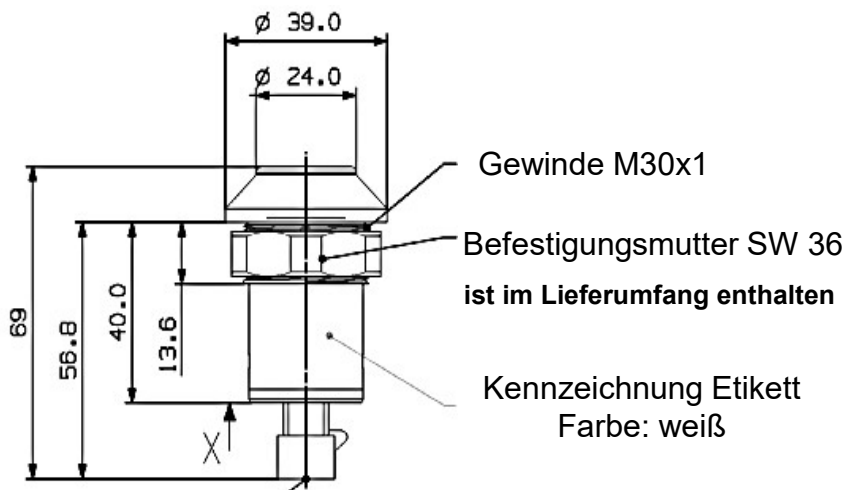

## TECHNISCHE DATEN:

Schaltspannung: 16 V ; Schaltstrom: max. 100 mA

Kontaktart: Schließer

Schaltpunkt: 3 + - 1mm ; Schaltknopfhub gesamt: 5 mm

Betätigungskraft: ca. 25 N ; Temperaturbereich: - 25° C . . . +100° C

Schutzarten: Anschlussseite und Schaltraum: IP 67 ( IEC 529 )

Betätigungsseite: IP 64 ( IEC 529 )

AMP Superseal Serie 1,5

3-polig

ANSICHT X